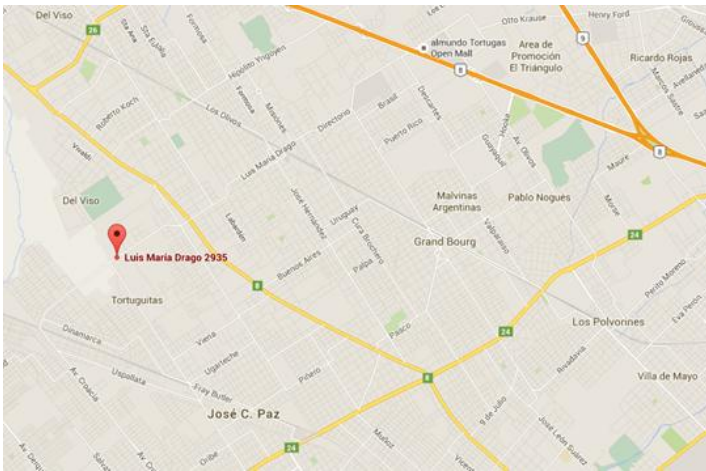

Villa Irene - Tortuguitas

Loteo consolidado con árboles añosos y casas, con la seguridad de barrio cerrado, ubicado en zona de fácil acceso por asfalto.

LOTE 15

LOTE 27

LOTE 18

LOTES 31 y 32

LOTE 8

LOTE 19

LOTE 20

LOTE 31

LOTE 32

LOTE 15