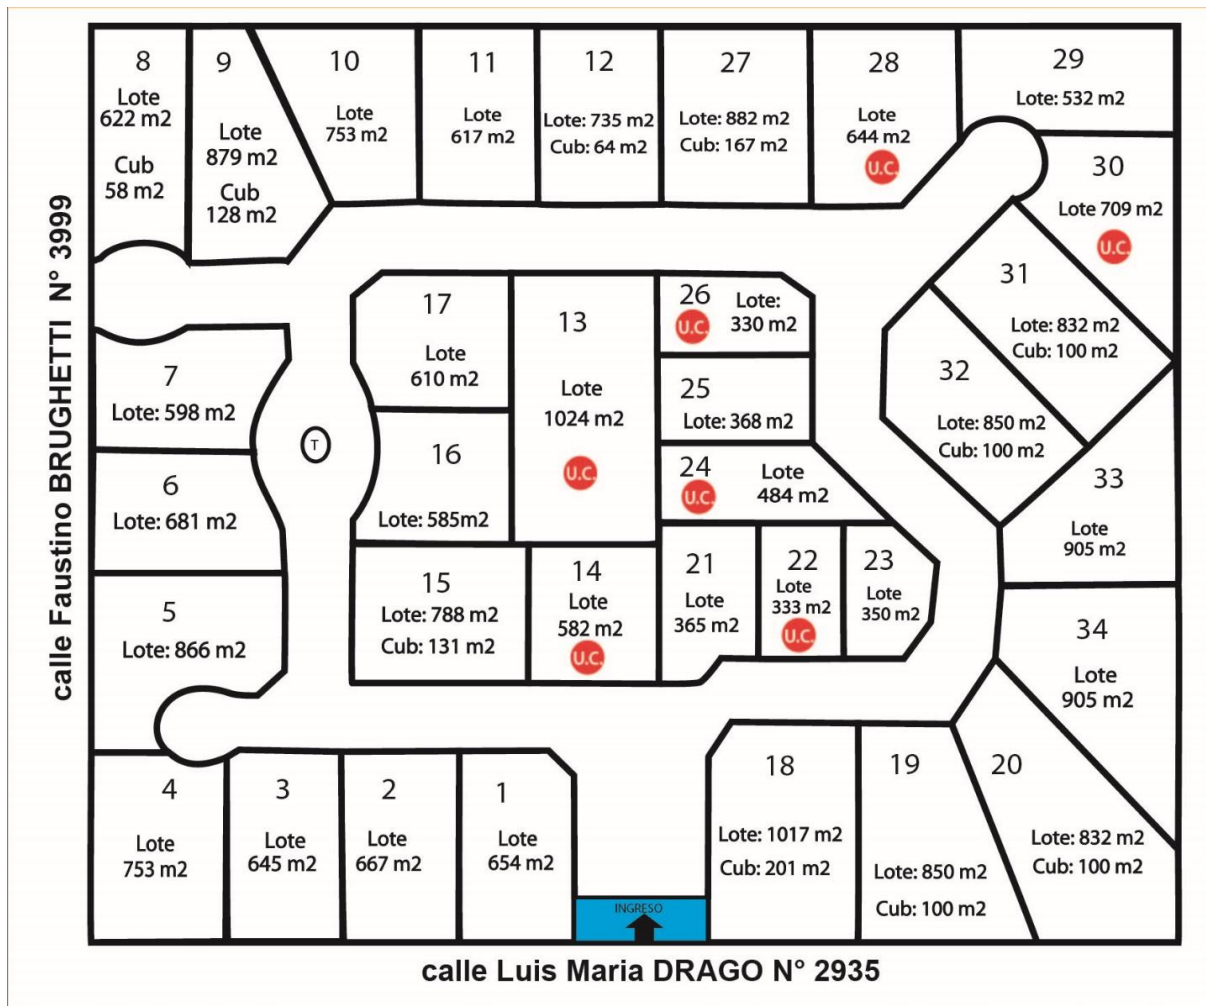

Villa Irene - Tortuguitas

Loteo consolidado con árboles añosos y casas, con la seguridad de barrio cerrado, ubicado en zona de fácil acceso por asfalto.

LOTE 15

LOTE 27

LOTE 18

LOTES 31 y 32

LOTE 8

LOTE 19

LOTE 20

LOTE 31

LOTE 32

LOTE 15